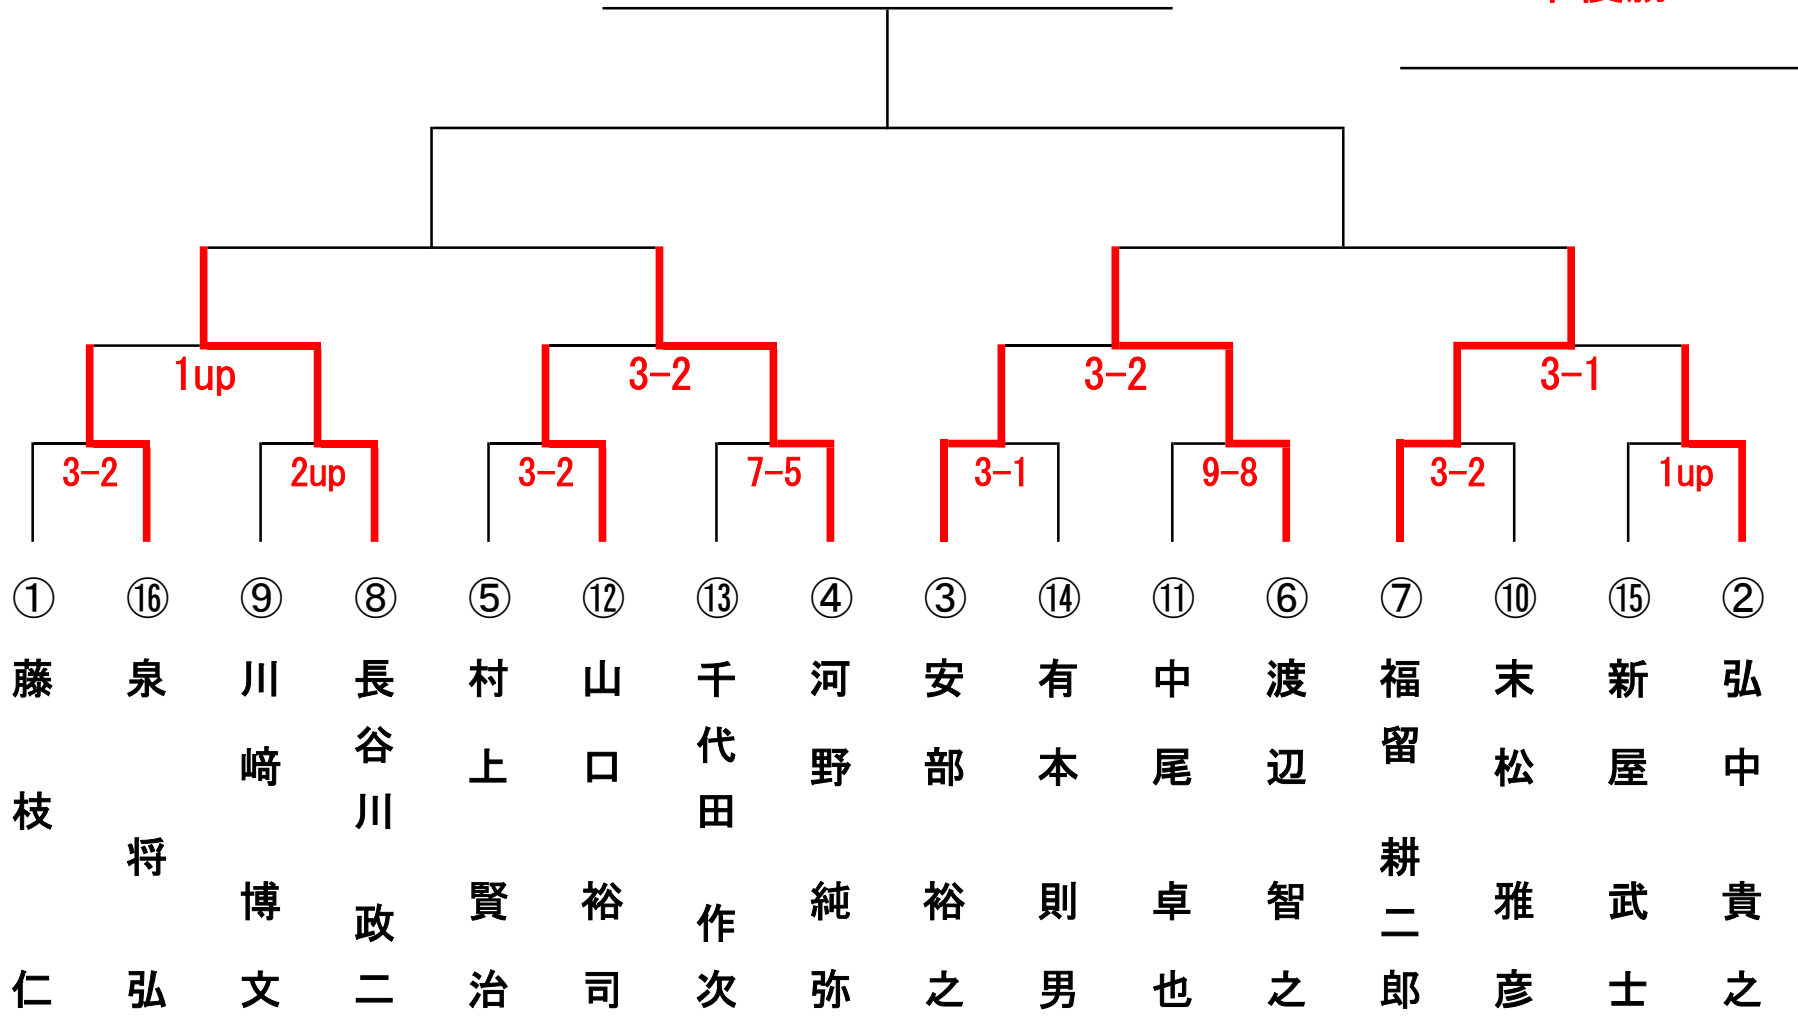

令和 5年度 クラブ選手権

優 勝

準優勝

10/15 決勝
18H. M

10/15 準・決勝
18H. M 7:00スタート

10/8 2回戦
18H. M

10/8 1回戦
18H. M 7:00スタート

- | | | | | | | | | | | | | | | | |
|---|---|---|---|---|---|---|---|---|---|---|---|---|---|---|---|
| ① | ⑩ | ⑨ | ⑧ | ⑤ | ⑫ | ⑬ | ④ | ③ | ⑭ | ⑪ | ⑥ | ⑦ | ⑩ | ⑮ | ② |
| 藤 | 泉 | 川 | 長 | 村 | 山 | 千 | 河 | 安 | 有 | 中 | 渡 | 福 | 末 | 新 | 弘 |
| 枝 | 将 | 崎 | 谷 | 上 | 口 | 代 | 野 | 部 | 本 | 尾 | 辺 | 留 | 松 | 屋 | 中 |
| 仁 | 弘 | 博 | 政 | 賢 | 裕 | 作 | 純 | 裕 | 則 | 卓 | 智 | 耕 | 雅 | 武 | 貴 |
| 枝 | 弘 | 文 | 二 | 治 | 司 | 次 | 弥 | 之 | 男 | 也 | 之 | 郎 | 彦 | 士 | 之 |